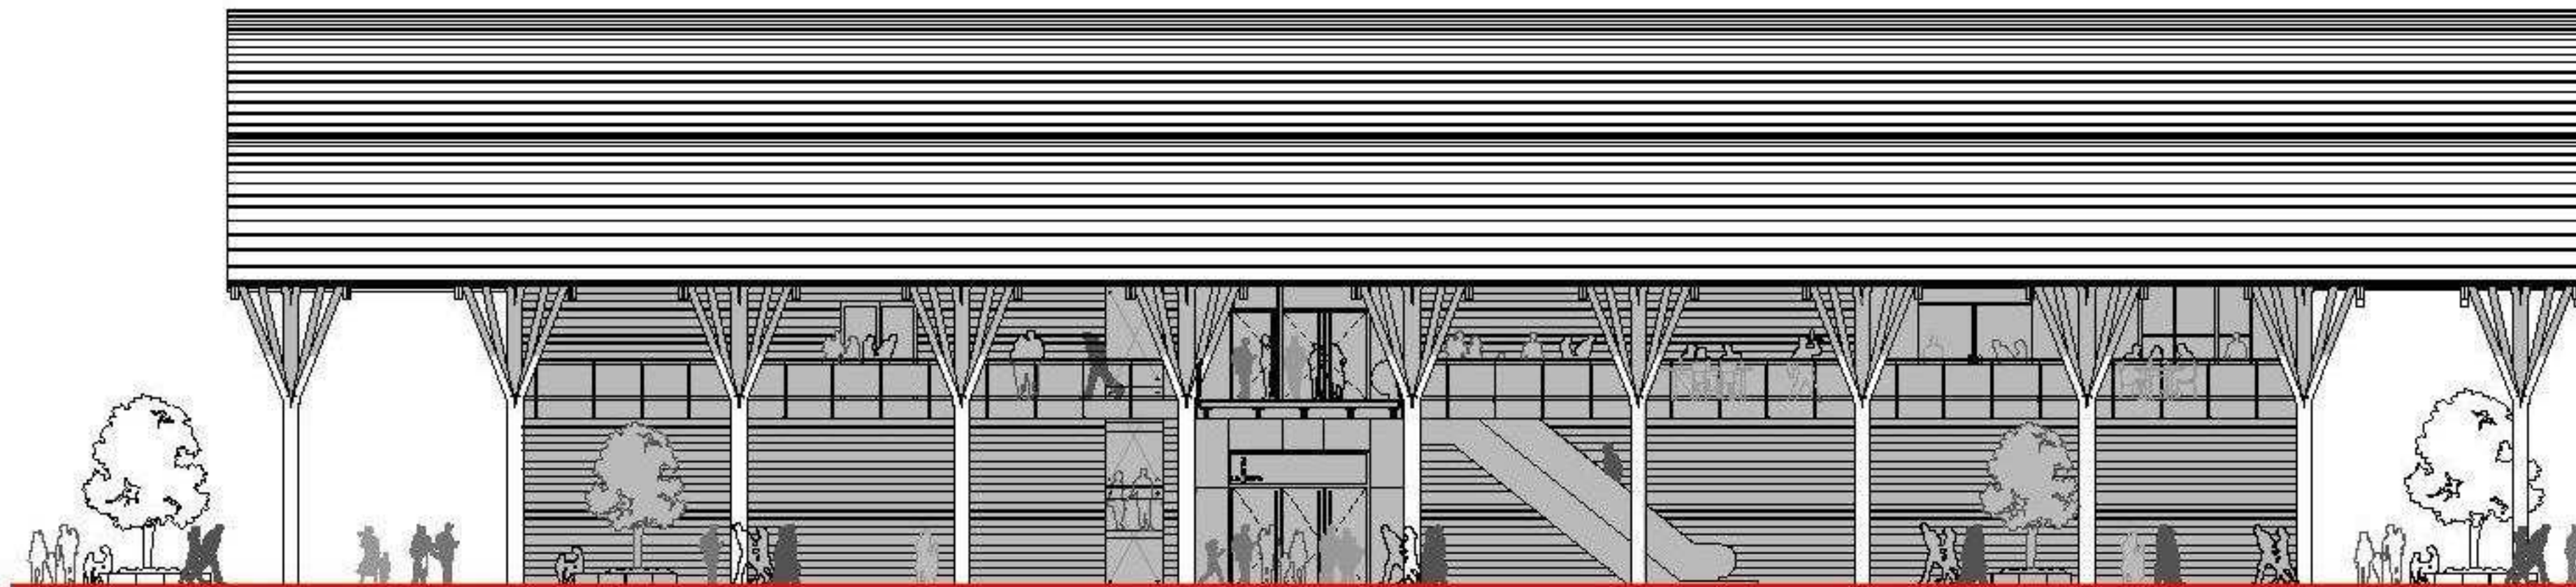

PROSPETTO SUD (Scala 1:100)